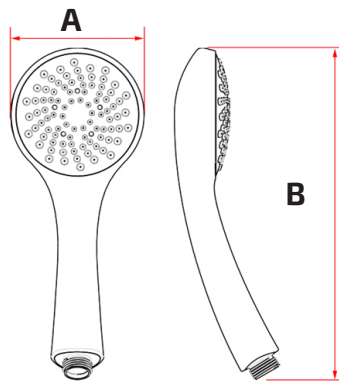

DOUCHETTE 1 JET

DESCRIPTION

- Douchette 1 jet ABS chromée basse pression D100
- Délivre un jet de pluie tonique confortable à partir de 6L/min
- Facile d'entretien, munie d'un diffuseur anticalcaire à picots souples
- Design & Ergonomie procurent un confort et une grande facilité d'utilisation
- Plug&Play système de montage universel : s'associe à tous les flexibles de douche
- Labelisation Watersense

PHOTO

SCHÉMA

DIMENSION (MM)

A	B
95,5	237,2

CARACTÉRISTIQUES

Marque	Modèle	Type de jet	Débit réglé (litres)	Amplitude débit réglé (litres)	Pression max. (bars)	Diffuseur anti-calcaire à picots souples	Installation
Thaleos®	MERDOU01	pluie	7 L/min	6,4 - 7,2 L/min	6	oui	plug & play

COURBE DE DÉBIT

La douchette MERDOU01 est labelisée Watersense et intègre un régulateur assurant une régulation à 7 l/min avec une amplitude entre 6,4 l et 7,2 l/min pour une pression testée de 0 à 6 bars