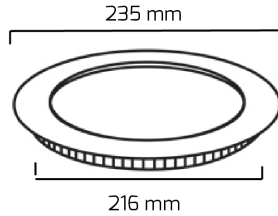

PRIMA DOWNLIGHT ULTRASLIM

18W

AVANTAGES

Ultraslim : encastrement possible dans fond
plafond peu profond
Driver fourni
Economie d'énergie jusqu'à 80%
Allumage instantané
Maintenance réduite

PHOTO

SCHÉMA

DIMENSION (MM)

W	I	H	
18W	235	13	216

CARACTÉRISTIQUES

Référence	Watt	Kelvin	Lumens/ Watt	Chute du flux lumineux	IRC	Angle d'ouverture	Voltage
DOW 018 237 02	18W	4000K	90lm/W	≤30%	80	120°	200-240V

SPÉCIFICITÉS