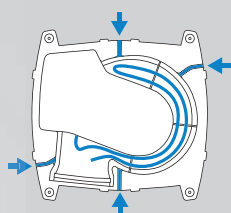

Autocosy iH Flex

+ PRODUITS

- **Super silence**
- **Intelligence Humidité brevetée :**
  - boost automatique en salle de bains et cuisine
  - désembuage rapide
- **Bouches universelles au design extra-plat**
- **Installation rapide, facile et sûre :**
  - conception espaces réduits (piquages interchangeable, raccordement électrique déporté, extra-plat : 150 mm)
  - Twist & Go : fixation rapide et étanche des conduits

(1) Conforme au règlement d'éco-conception 1253/2014 et d'étiquetage énergétique 1254/2014.

DESCRIPTION

- VMC simple flux autoréglable intelligente pour logement individuel.
- Groupe extra-plat (150 mm) et modulable, adapté au faux-plafonds, pièces techniques, espaces réduits...
- Idéal en remplacement grâce à ses bouches Line à raccord universel.
- Jusqu'à 4 pièces humides + 1 cuisine.
- Groupe en polypropylène recyclable :
  - 5 piquages Twist & Go configurables Ø80/125,
  - rejet démontable Ø 125.
- Silentblocs + mousse d'isolation.
- Moteur AC.
- Microprocesseur + 2 doubles capteurs capacitifs.

RÉFÉRENCE

REF	Description	CODE
KT AUTOCOSY IH FLEX	Kit Autocosy iH Flex avec 3 bouches Line	412290

INSTALLATION

- Montage possible dans toutes les positions (plafond /mur/sol) par 4 pattes de fixation.
- Connecteur électrique rapide déporté.
- Isolation acoustique entre le groupe et la paroi : silentblocs sur pattes de fixation + mousse d'isolation.
- Piquages démontables, positions interchangeables.
- Zones iH (1 cuisine et 1 salle de bains principale) : utilisation des piquages bleus.
- Raccordement des zones iH au groupe :
  - salle de bains : sous l'étiquette bleue,
  - cuisine : au choix parmi les 3 autres piquages.
- Commande du groupe par interrupteur 2 positions (non fourni).

CARACTÉRISTIQUES