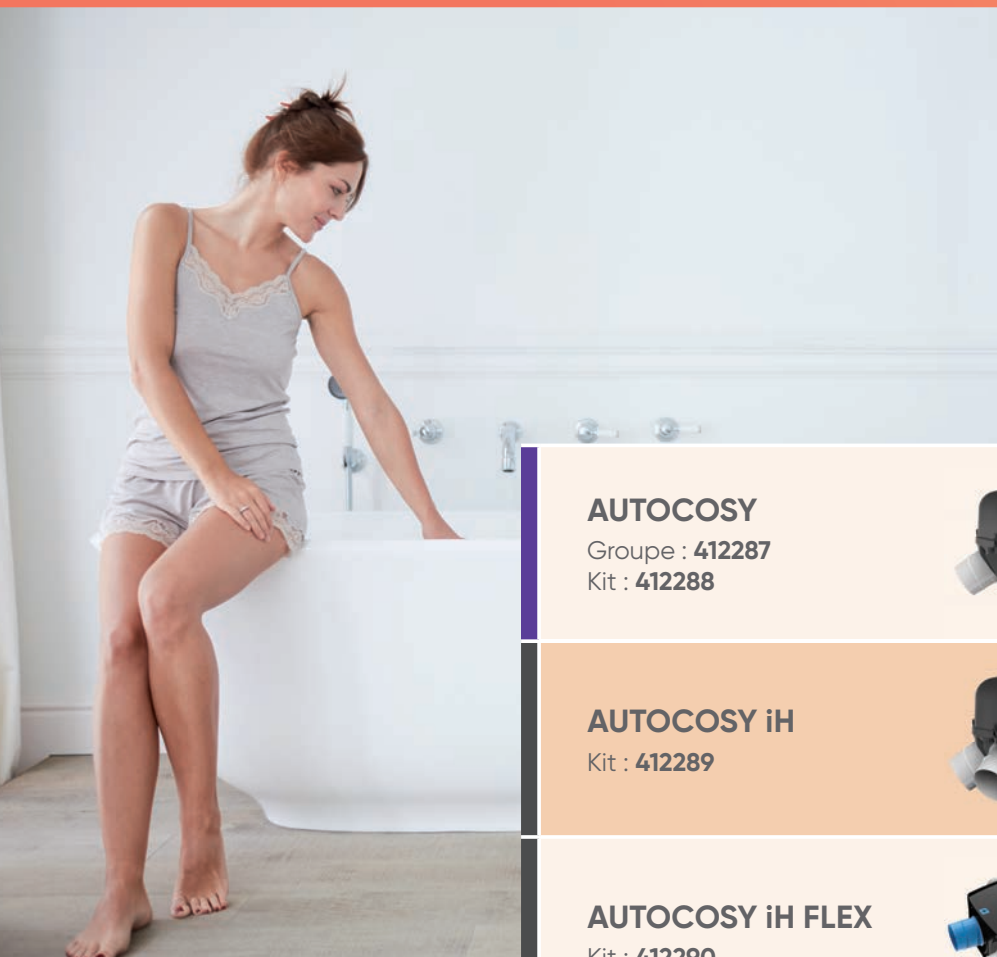

Avec Atlantic, prenez le bon air !

		Installation	Domaine d'emploi du groupe
AUTOCOSY Groupe : 412287 Kit : 412288		Combles	Du T1 au T7
AUTOCOSY iH Kit : 412289		Combles	Du T1 au T7
AUTOCOSY iH FLEX Kit : 412290		Multi-positions	Du T1 au T7
HYGROCOSY Groupe : 412291 Kit : 412292		Combles	Du T1 au T5
HYGROCOSY BC Groupe : 412293 Kit : 412294		Combles	Du T2 au T7
HYGROCOSY FLEX Kit : 412295		Multi-positions	Du T1 au T5
HYGROCOSY BC FLEX Groupe : 412297 Kit : 412296		Multi-positions	Du T1 au T7