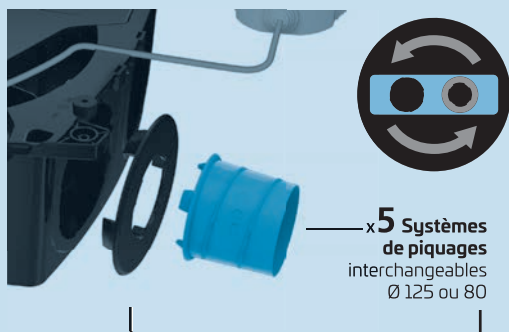

Groupe HYGROCOSY FLEX

- Adapté à la rénovation.
- Jusqu'à 4 sanitaires + 1 cuisine.
- Jusqu'à 150€ d'économie d'énergie*.

Groupe HYGROCOSY BC FLEX

- Adapté au neuf (RT2012) et à la rénovation.
- Jusqu'à 6 sanitaires + 1 cuisine.
- Moteur EC basse consommation.
- Jusqu'à 180€ d'économie d'énergie*.

Se reporter à l'Avis Technique n°14.5/17-2279 pour connaître l'ensemble des configurations et les performances détaillées.

* Par rapport à un système Autoréglable simple flux.

PIQUAGES INTERCHANGEABLES ET DÉDOUBLEURS

1 Position des piquages interchangeables

- Evite l'écrasement des gaines en faux plafonds
- Minimise les coudes, longueurs inutiles

À gauche, à droite, raccorde-moi où tu veux !