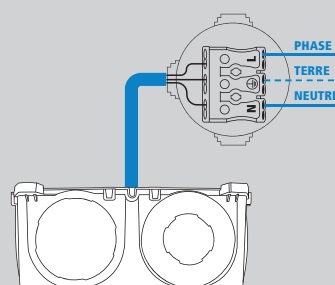

RACCORDEMENT ÉLECTRIQUE DÉPORTÉ

1. 1 Positionner le câble dans l'un des 4 passages prévus à cet effet et casser la languette pour permettre son passage
2. 2 Raccorder à l'aide du kit de raccordement fourni